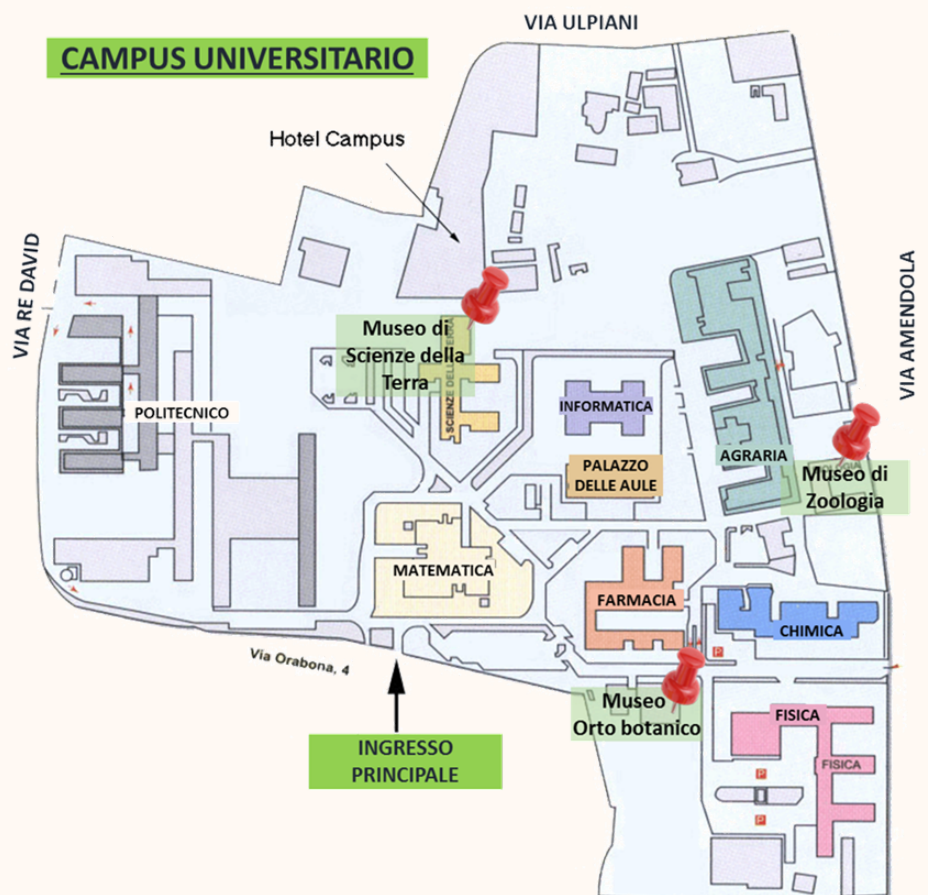

UNIVERSITÀ
DEGLI STUDI DI BARI
ALDO MORO

SISTEMA MUSEALE DI ATENEO

27 OTTOBRE 2022 OPEN DAY VISITA AI MUSEI DELL'UNIVERSITÀ DI BARI

CAMPUS UNIVERSITARIO QUAGLIARIELLO
VIA ORABONA, 4 - BARI

MUSEO
DI ZOOLOGIA

MUSEO
ORTO BOTANICO

MUSEO
DI SCIENZE DELLA TERRA

DALLE ORE 9.00 ALLE ORE 13.00

DALLE ORE 14.00 ALLE ORE 16.00

L'ACCESSO SARÀ CONSENTITO FINO
AL RAGGIUNGIMENTO DEL NUMERO
MASSIMO DI VISITATORI AMMISSIBILI

Sistema Museale di Ateneo
Direzione per il Coordinamento delle
Strutture Dipartimentali
Università degli Studi di Bari Aldo Moro